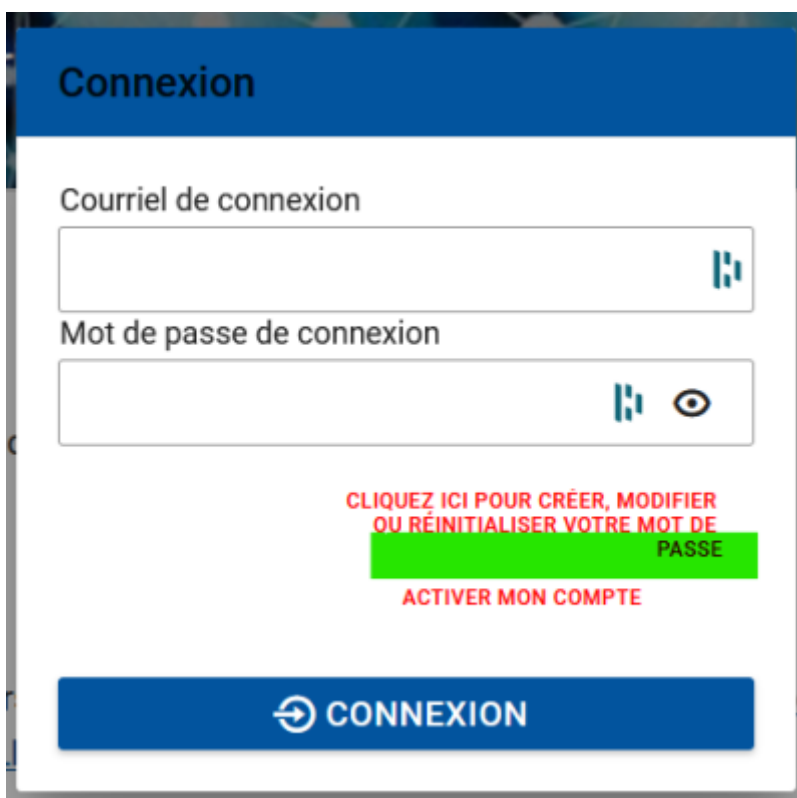

Suivre ensuite les étapes de réinitialisation en saisissant votre courriel, le code de vérification que vous avez reçu et votre nouveau mot de passe. Pour finir, un message de confirmation d'enregistrement de votre mot de passe s'affiche.