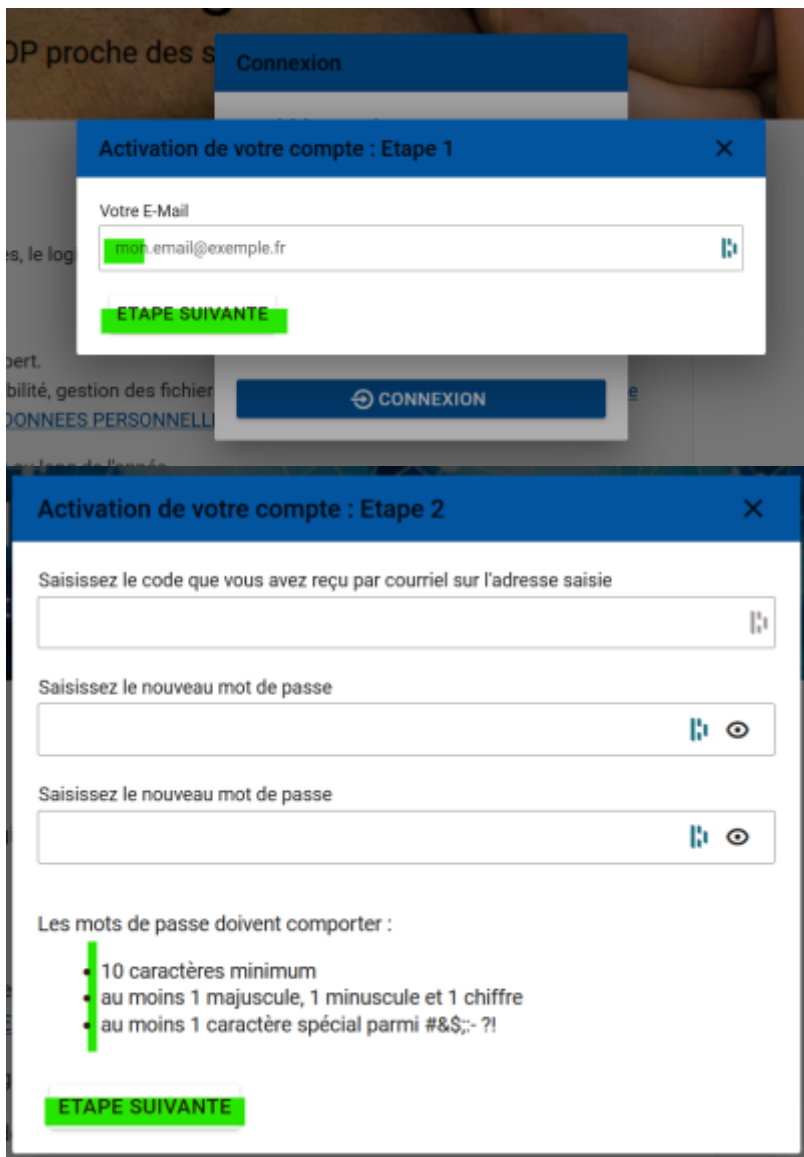

Votre compte est correctement activé lorsque le message d'enregistrement de votre mot de passe est affiché :