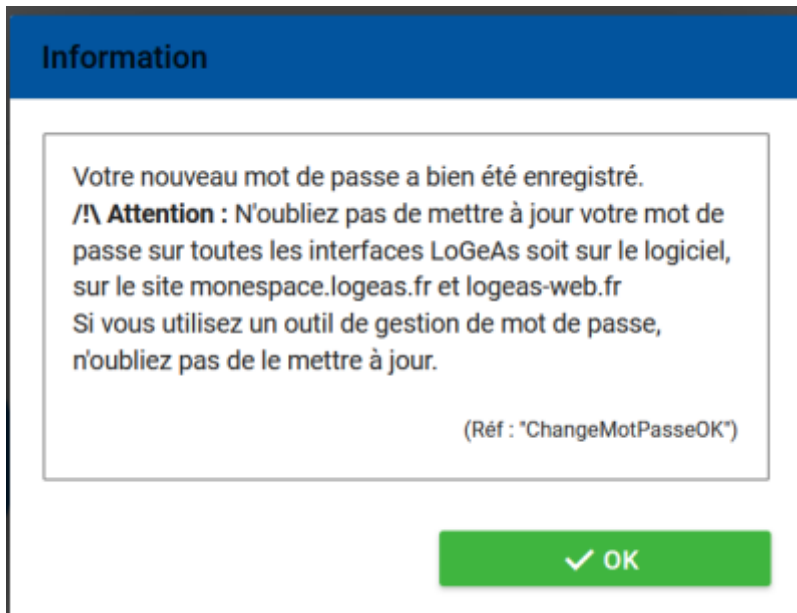

Vous souhaitez modifier mettre à jour votre mot de passe

Sur la fenêtre de connexion, il vous suffit de cliquer sur les écritures rouges :