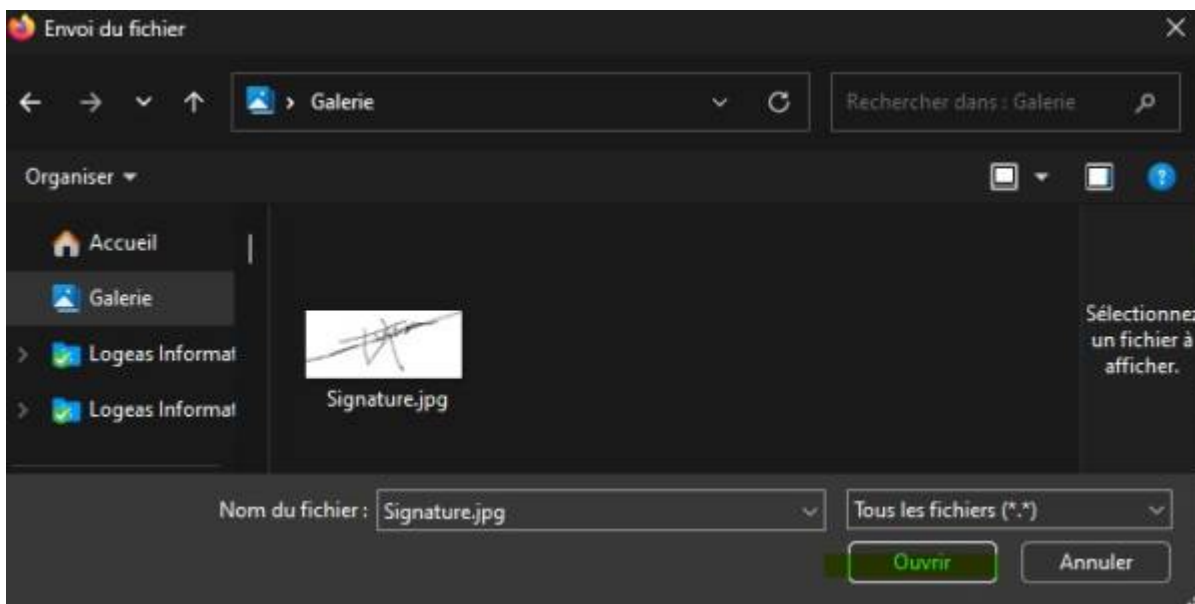

Votre signature doit être au format .jpg uniquement.

Pour cela, vous pouvez tout simplement prendre une photo de votre signature et l'enregistrer sur votre ordinateur.

Ensuite, il ne vous reste plus qu'à vous rendre dans l'écran "Mes coordonnées" et cliquer sur le bouton "Insérer/Changer la signature".

Un accès à votre ordinateur s'ouvre, il ne vous reste plus qu'à sélectionner votre photo au format .jpg et cliquer sur "ouvrir".

From: <https://wiki-logeas.fr/logeas-web/> - Documentation de Logeas-web.fr (client léger)

Permanent link: <https://wiki-logeas.fr/logeas-web/doku.php?id=mes_coordonnees&rev=1774871270>

Last update: 2026/03/30 13:47