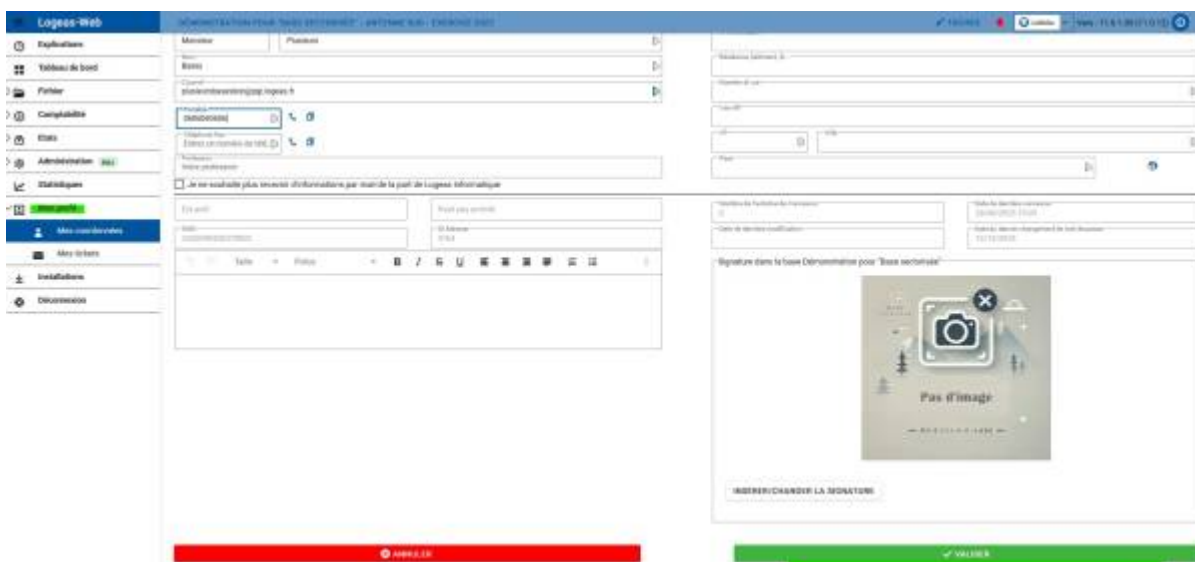

Sujets connexes	Se connecter Assistance et Tickets Choisir / Changer de contexte de travail

Menu Mon profil \ Ecran "Mes coordonnées"

C'est ici que sont enregistrées vos données personnelles dans le fichier de LoGeAs. Ces données vont nous servir à communiquer avec vous dans le but de vous envoyer nos lettres d'informations mais aussi de vous appeler si besoin pour répondre à une éventuelle question à l'assistance.

Vous pouvez à tous moment cocher la case "Je ne souhaite plus recevoir d'informations par mail de la part de Logeas Informatique" si vous ne souhaitez plus recevoir nos mails. Vous ne serez plus informé des événements de coupure de serveurs pour maintenance, fermeture de l'assistance et lettre d'information concernant les moments clés des enregistrements comptables de l'année.

Attention, l'adresse mail que vous renseignez est aussi votre identifiant LoGeAs, si vous le modifiez ce champs, pensez à mettre à jour tous vos identifiants de connexions.

Vous allez pouvoir télécharger votre signature afin que LoGeAs puisse l'intégrer sur vos reçus fiscaux automatiquement par exemple.

Mise à jour de votre profil

Cliquez sur le menu Mon profil, puis sur l'écran Mes coordonnées. Un simple clic dans une case vous permet de mettre à jour le champs que vous souhaitez, il ne vous reste plus qu'à valider en cliquant sur le bouton vers au bas de votre écran pour sauvegarder vos modifications.

Insérer/modifier une signature