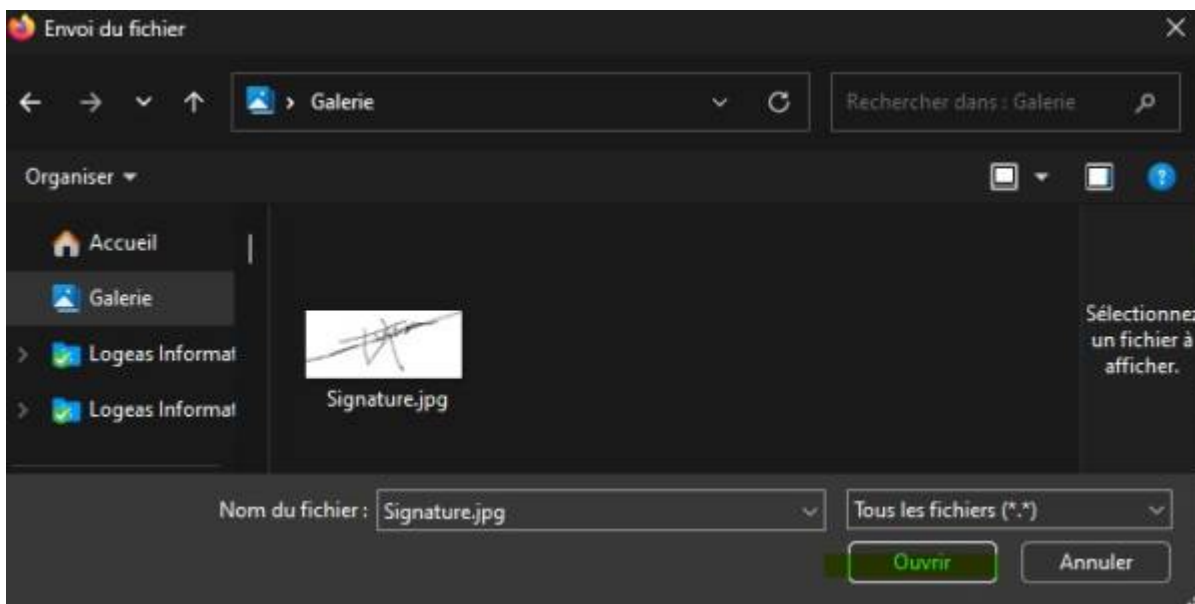

Mise à jour de votre profil

Cliquez sur le menu Mon profil, puis sur l'écran Mes coordonnées. Un simple clic dans une case vous permet de mettre à jour le champs que vous souhaitez, il ne vous reste plus qu'à valider en cliquant sur le bouton vers au bas de votre écran pour sauvegarder vos modifications.

Insérer/modifier une signature

Votre signature doit être au format .jpg uniquement.

Pour cela, vous pouvez tout simplement prendre une photo de votre signature et l'enregistrer sur votre ordinateur.

Ensuite, il ne vous reste plus qu'à vous rendre dans l'écran "Mes coordonnées" et cliquer sur le bouton "Insérer/Changer la signature".

Un accès à votre ordinateur s'ouvre, il ne vous reste plus qu'à sélectionner votre photo au format .jpg et cliquer sur "ouvrir".

From: <https://wiki-logeas.fr/logeas-web/> - **Documentation de Logeas-web.fr (client léger)**