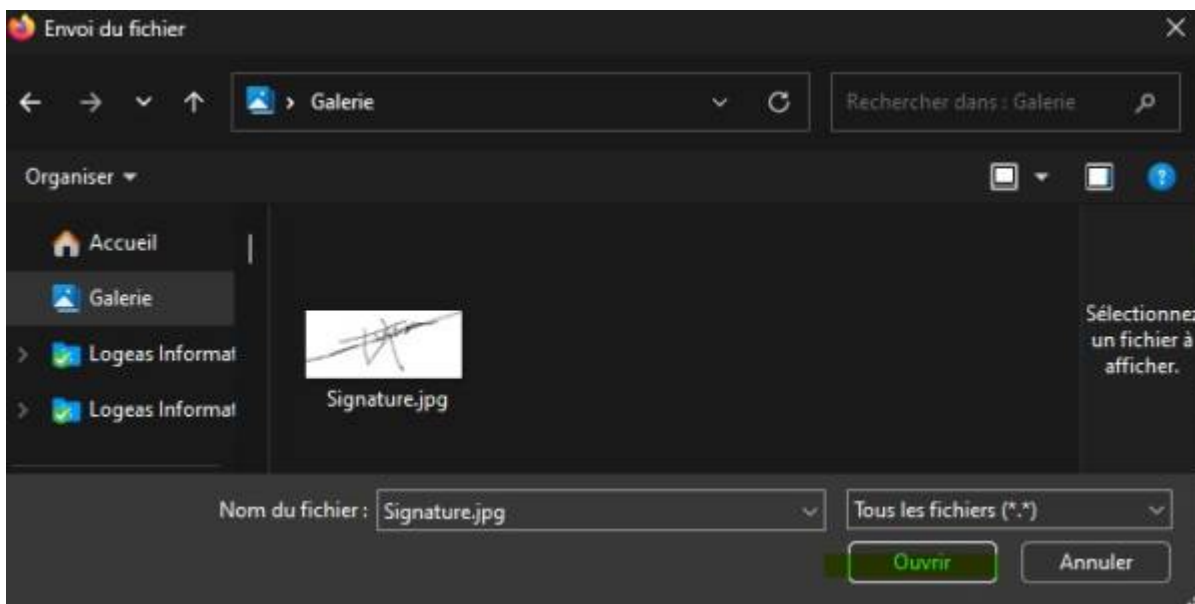

Mise à jour de votre profil

Cliquez sur le menu Mon profil, puis sur l'écran Mes coordonnées. Un simple clic dans une case vous permet de mettre à jour le champs que vous souhaitez, il ne vous reste plus qu'à valider en cliquant sur le bouton vers au bas de votre écran pour sauvegarder vos modifications.

Insérer/modifier une signature

Votre signature doit être au format .jpg uniquement.

Pour cela, vous pouvez tout simplement prendre une photo de votre signature et l'enregistrer sur votre ordinateur.

Ensuite, il ne vous reste plus qu'à vous rendre dans l'écran "Mes coordonnées" et cliquer sur le bouton "Insérer/Changer la signature".

Un accès à votre ordinateur s'ouvre, il ne vous reste plus qu'à sélectionner votre photo au format .jpg et cliquer sur "ouvrir".

From: <https://wiki-logeas.fr/logeas-web/> - Documentation de Logeas-web.fr (client léger)