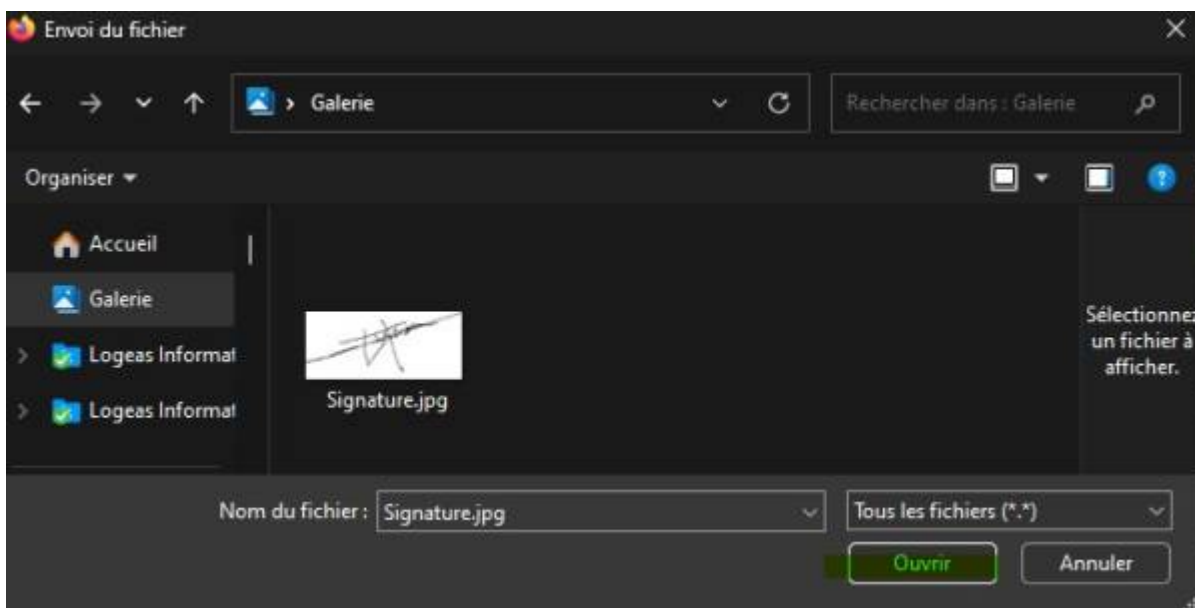

bouton "Insérer/Changer la signature".

Un accès à votre ordinateur s'ouvre, il ne vous reste plus qu'à sélectionner votre photo au format .jpg et cliquer sur "ouvrir".

From: <https://wiki-logeas.fr/logeas-web/> - Documentation de Logeas-web.fr (client léger)

Permanent link: <https://wiki-logeas.fr/logeas-web/doku.php?id=mes_coordonnees&rev=1750773978>

Last update: 2025/07/15 11:12