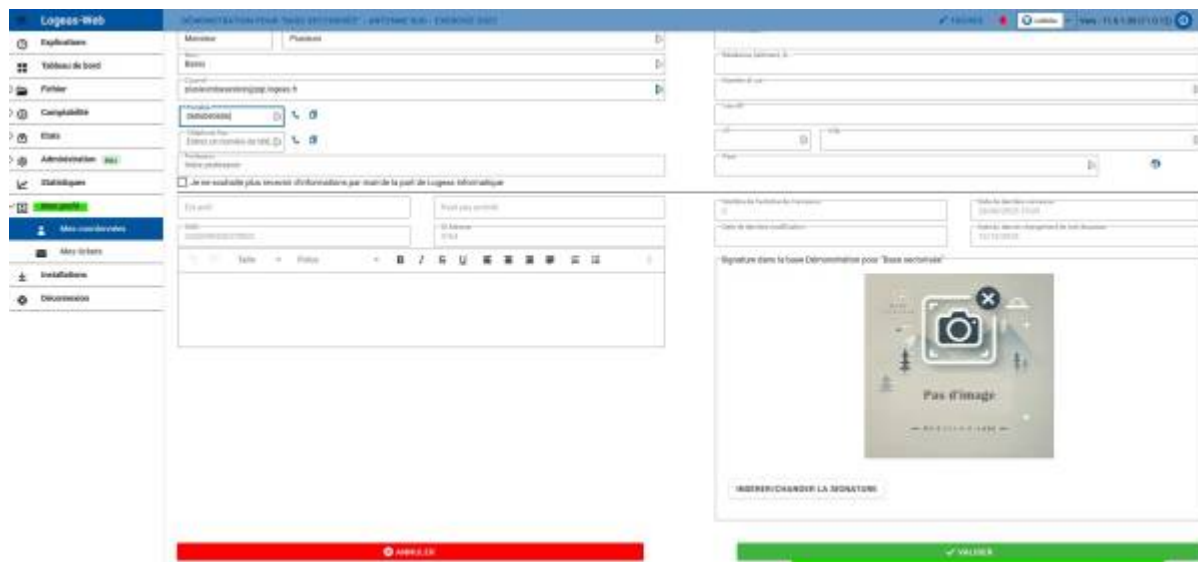

# Menu Mon profil \ Mes coordonnées

C'est ici que sont enregistrées vos données personnelles dans le fichier de LoGeAs. Ces données vont nous servir à communiquer avec vous dans le but de vous envoyer nos lettres d'informations mais aussi de vous appeler si besoin pour répondre à une éventuelle question à l'assistance.

Vous pouvez à tous moment cocher la case "Je ne souhaite plus recevoir d'informations par mail de la part de Logeas Informatique" si vous ne souhaitez plus recevoir nos mails. Vous ne serez plus informé des événements de coupure de serveurs pour maintenance, fermeture de l'assistance et lettre d'information concernant les moments clés des enregistrements comptables de l'année.

**Attention**, l'adresse mail que vous renseignez est aussi votre identifiant LoGeAs, si vous le modifiez ce champs, pensez à mettre à jour tous vos identifiants de connexions.

Vous allez pouvoir télécharger votre signature afin que LoGeAs puisse l'intégrer sur vos reçus fiscaux automatiquement par exemple.

## Mise à jour de votre profil

Cliquez sur le menu Mon profil, puis sur l'écran Mes coordonnées. Un simple clic dans une case vous permet de mettre à jour le champs que vous souhaitez, il ne vous reste plus qu'à valider en cliquant sur le bouton vers au bas de votre écran pour sauvegarder vos modifications.