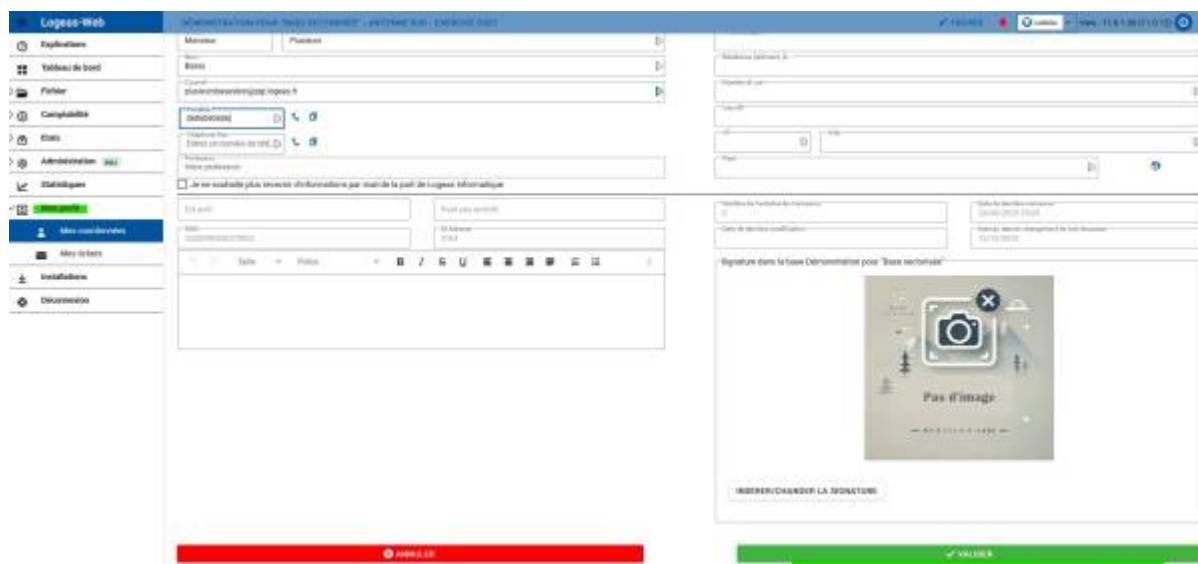

# Menu Mon Profil \ Mes coordonnées

C'est ici que sont enregistrées vos données personnelles dans le fichier de LoGeAs. Ces données vont nous servir à communiquer avec vous dans le but de vous envoyer nos lettres d'informations mais aussi de vous appeler si besoin pour répondre à une éventuelle question à l'assistance.

Vous pouvez à tous moment cocher la case "Je ne souhaite plus recevoir d'informations par mail de la part de Logeas Informatique" si vous ne souhaitez plus recevoir nos mails. Vous ne serez plus informé des événements de coupure de serveurs pour maintenance, fermeture de l'assistance et lettre d'information concernant les moments clés des enregistrements comptables de l'année.

**Attention**, l'adresse mail que vous renseignez est aussi votre identifiant LoGeAs, si vous le modifiez ce champs, pensez à mettre à jour tous vos identifiants de connexions.

Pour les utilisateurs trésorier(es), vous allez pouvoir télécharger votre signature afin que LoGeAs puisse l'intégrer sur vos reçus fiscaux automatiquement.

## Mise à jour de votre profil

Cliquez sur le menu Mon profil, puis sur l'écran Mes coordonnées. Un simple clic dans une case vous permet de mettre à jour le champs que vous souhaitez, il ne vous reste plus qu'à valider en cliquant sur le bouton vers au bas de votre écran pour sauvegarder vos modifications.