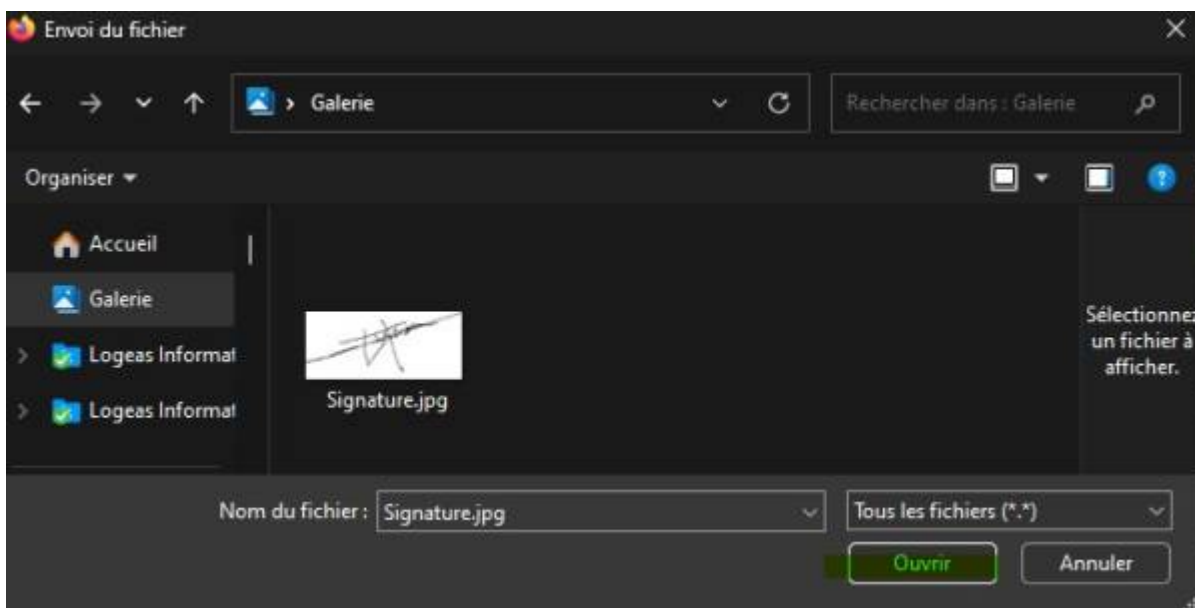

bouton "Insérer/Changer la signature".

Un accès à votre ordinateur s'ouvre, il ne vous reste plus qu'à sélectionner votre photo au format .jpg et cliquer sur "ouvrir".

From: <https://wiki-logeas.fr/logeas-web/> - Documentation de Logeas-web.fr (client léger)

Permanent link: <https://wiki-logeas.fr/logeas-web/doku.php?id=mes_coordonnees&rev=1750755047>

Last update: 2025/07/15 11:12