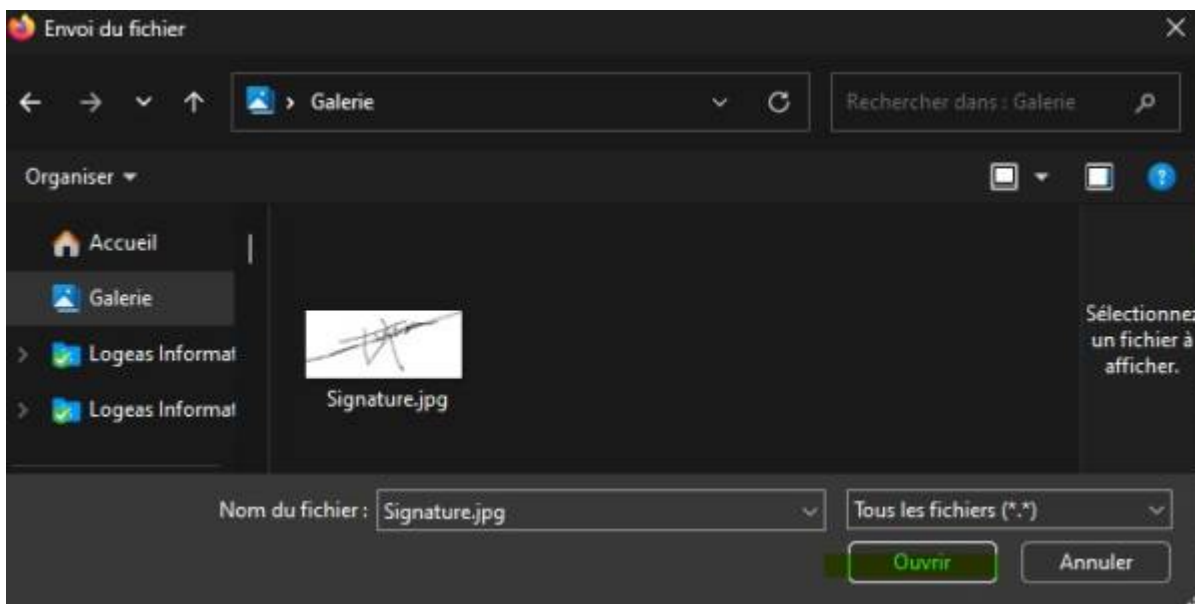

! Votre signature doit être au format .jpg uniquement.

Pour cela, vous pouvez tout simplement prendre une photo de votre signature et l'enregistrer sur votre ordinateur.

Ensuite, il ne vous reste plus qu'à vous rendre dans l'écran "Mes coordonnées" et cliquer sur le bouton "Insérer/Changer la signature".

Un accès à votre ordinateur s'ouvre, il ne vous reste plus qu'à sélectionner votre photo au format .jpg et cliquer sur "ouvrir".

From: <https://wiki-logeas.fr/logeas-web/> - **Documentation de Logeas-web.fr (client léger)**

Permanent link: <https://wiki-logeas.fr/logeas-web/doku.php?id=mes_coordonnees>

Last update: **2026/03/30 13:47**