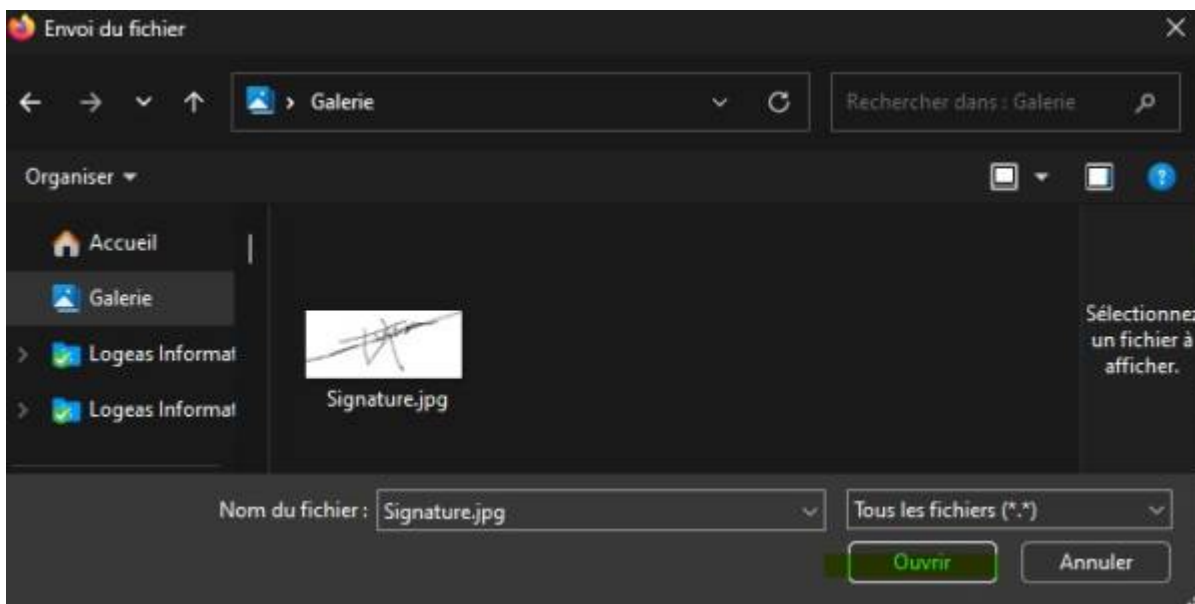

Votre signature doit être au format .jpg ou .png uniquement.

Pour cela, vous pouvez tout simplement prendre une photo de votre signature et l'enregistrer sur votre ordinateur.

Ensuite, il ne vous reste plus qu'à vous rendre dans l'écran "Mes coordonnées" et cliquer sur le bouton "Insérer/Changer la signature".

Un accès à votre ordinateur s'ouvre, il ne vous reste plus qu'à sélectionner votre photo au format .jpg et cliquer sur "ouvrir".

From: <https://wiki-logeas.fr/logeas-web/> - **Documentation de Logeas-web.fr (client léger)**

Permanent link: <https://wiki-logeas.fr/logeas-web/doku.php?id=mes_coordonnees>

Last update: **2026/04/23 14:29**