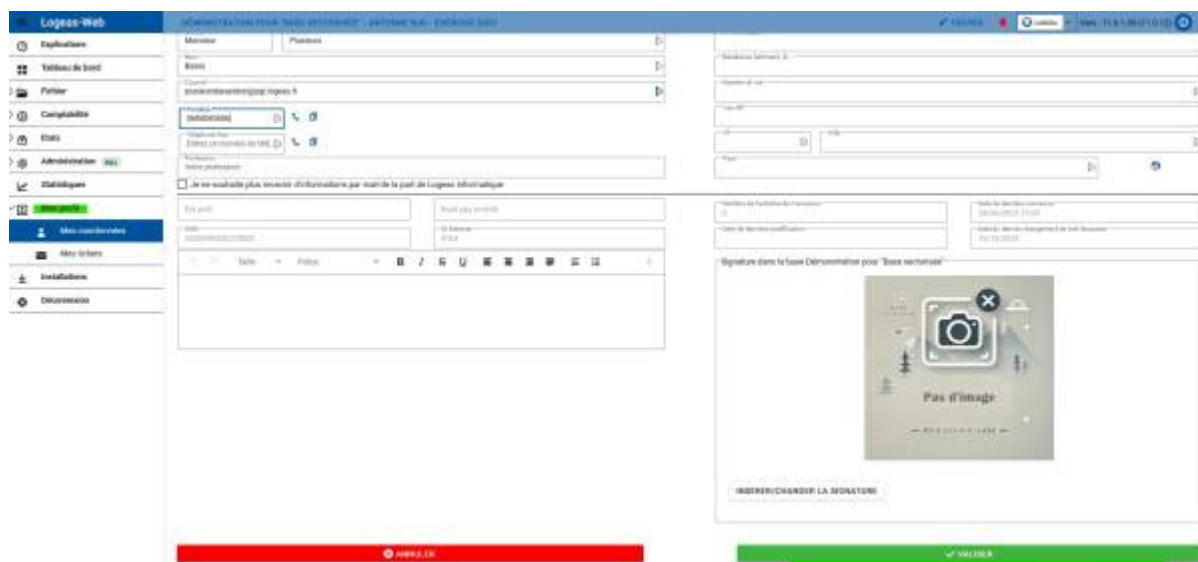

Sujets connexes	Se connecter Assistance et Tickets Choisir / Changer de contexte de travail

Menu Mon profil \ Ecran "Mes coordonnées"

C'est ici que sont enregistrées vos données personnelles dans le fichier de LoGeAs. Ces données vont nous servir à communiquer avec vous dans le but de vous envoyer nos lettres d'informations mais aussi de vous appeler si besoin pour répondre à une éventuelle question à l'assistance.

Vous pouvez à tous moment cocher la case "Je ne souhaite plus recevoir d'informations par mail de la part de Logeas Informatique" si vous ne souhaitez plus recevoir nos mails. Vous ne serez plus informé des événements de coupure de serveurs pour maintenance, fermeture de l'assistance et lettre d'information concernant les moments clés des enregistrements comptables de l'année.

Attention, l'adresse mail que vous renseignez est aussi votre identifiant LoGeAs, si vous le modifiez ce champs, pensez à mettre à jour tous vos identifiants de connexions.

Vous allez pouvoir télécharger votre signature afin que LoGeAs puisse l'intégrer sur vos reçus fiscaux automatiquement par exemple.

Mise à jour de votre profil

Cliquez sur le menu Mon profil, puis sur l'écran Mes coordonnées. Un simple clic dans une case vous permet de mettre à jour le champs que vous souhaitez, il ne vous reste plus qu'à valider en cliquant sur le bouton vers au bas de votre écran pour sauvegarder vos modifications.

Insérer/modifier une signature