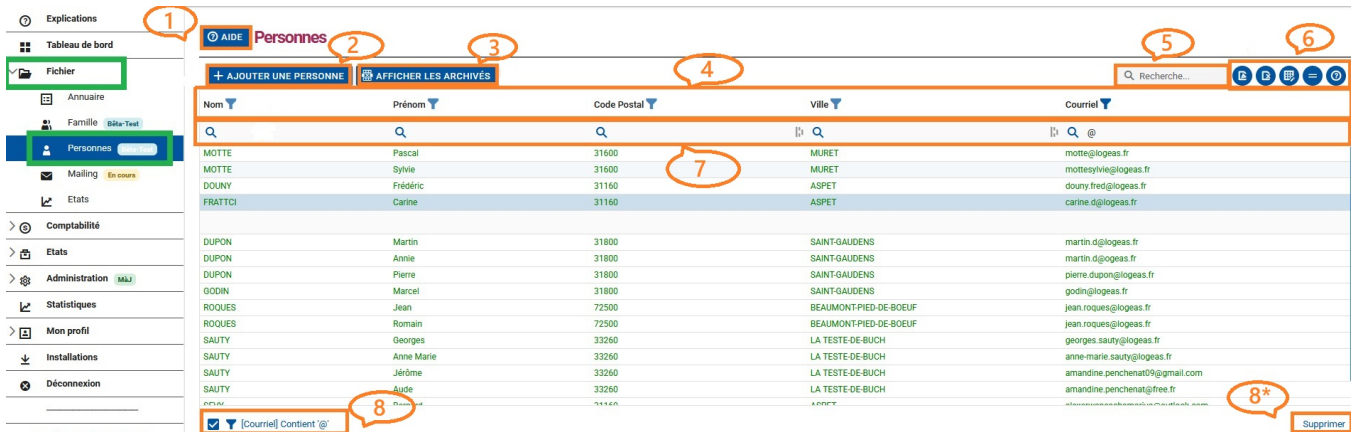

## Menu Fichier\Ecran Personne

Voici comment se présente l'écran Personne :

The screenshot shows the 'Personnes' screen with the following elements highlighted by numbered callouts:

- 1**: Zone d'actions (Ajouter une personne, Cacher les archivés)
- 2**: Zone de recherche (Recherche...)
- 3**: Icônes d'actions rapides (filtres, rafraîchir, etc.)
- 4**: La grille (tableau des personnes)
- 5**: La zone de filtre (Créer un filtre)
- 6**: La zone de détail (formulaires d'information, adresse, etc.)

- **1 : Zone d'actions** : Dans cette zone, suivant chaque écran, vous retrouverez des boutons permettant les actions globales courantes.
- **2 : Zone de recherche** : Cette zone vous permet de trouver/filtrer les lignes qui contiennent une valeur donnée, quelle que soit la colonne, visible ou non.
- **3 : Icônes d'actions rapides** : Dans cette zone sont regroupées les icônes disponibles sur toutes nos grilles. Reportez-vous un peu plus bas dans ce document pour en savoir plus.
- **4 : La grille** : Dans cette zone sont listés tous les enregistrements de l'écran courant. Un clic sur la ligne permet de détailler l'enregistrement, de le modifier, etc...
- **5 : La zone de filtre** : En liaison avec la grille, il vous indique le filtre courant. Remarquez le bouton supprimer à la fin de la zone lorsqu'un filtre est actif.
- **6 : La zone de détail** : Elle reprend l'ensemble des formations, vous permet de les faire évoluer ou de les supprimer.

### Utilisation de la Grille

Comme dans tous les écrans de LoGeAs, vous retrouvez en haut de votre page, la grille. Elle affiche la liste de vos enregistrements sur l'écran affiché.

Plusieurs possibilités sont disponibles depuis la grille :