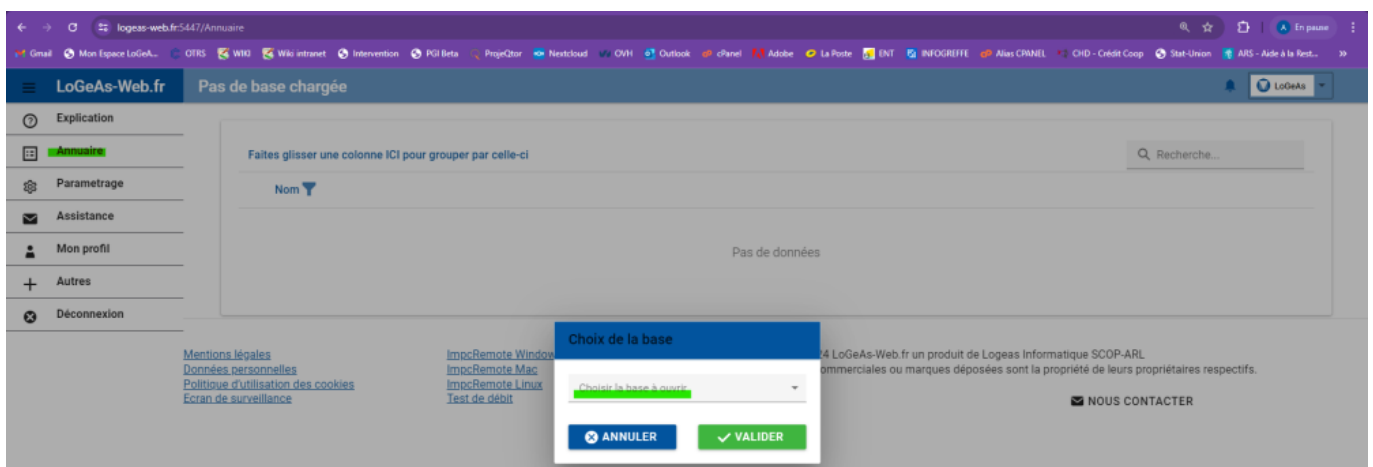

Menu Fichier \ Ecran "Annuaire"

Principe

L'annuaire a été créé pour accéder rapidement à votre fichier. Accessible depuis n'importe quel support et optimisé pour l'affichage sur Smartphone, vous pouvez consulter sur le même principe que le répertoire de votre téléphone les éléments présents dans le logiciel.

Important : Cet écran est utilisable uniquement en consultation → aucune modification ou mise à jour n'est possible.

Accès

Il suffit de [se connecter](#) à la nouvelle interface de [Logeas-web.fr](#).

Une fois authentifié, il ne vous reste plus qu'à cliquer sur l'écran **Annuaire**.

- Si votre compte utilisateur est rattaché qu'à une seule base, l'annuaire se chargera automatiquement ;
- Si votre compte utilisateur est rattaché à plusieurs bases, lors de votre première connexion, une fenêtre s'affiche afin de vous permettre de choisir la base que vous souhaitez consulter :