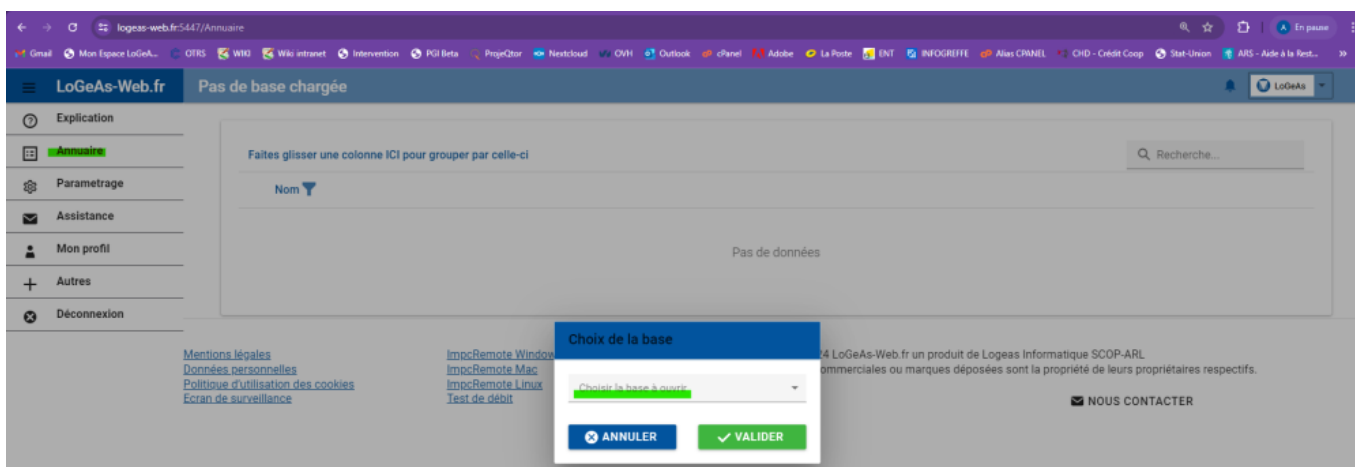

Menu Fichier \ Ecran "Annuaire"

Principe

L'annuaire a été créé pour accéder rapidement à votre fichier. Accessible depuis n'importe quel support et optimisé pour l'affichage sur Smartphone, vous pouvez consulter sur le même principe que le répertoire de votre téléphone les éléments présents dans le logiciel.

Important : Cet écran est utilisable uniquement en consultation → aucune modification ou mise à jour n'est possible.

Accès

Il suffit de [se connecter](#) à la nouvelle interface de [Logeas-web.fr](#).

Une fois authentifié, il ne vous reste plus qu'à cliquer sur l'écran **Annuaire**.

- Si votre compte utilisateur est rattaché qu'à une seule base, l'annuaire se chargera automatiquement ;
- Si votre compte utilisateur est rattaché à plusieurs bases, lors de votre première connexion, une fenêtre s'affiche afin de vous permettre de choisir la base que vous souhaitez consulter :