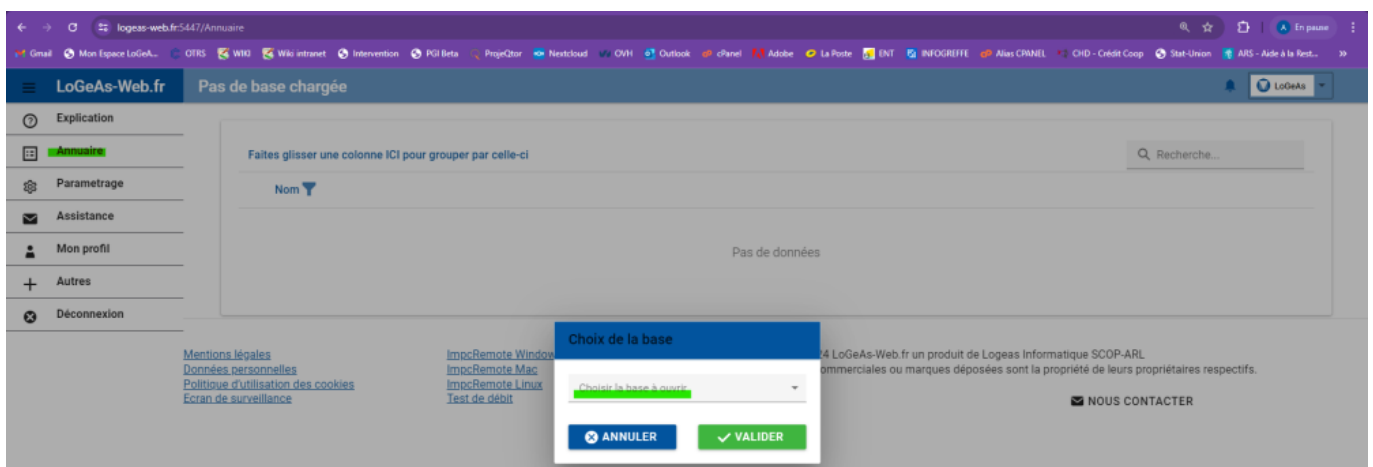

## Principe

L'annuaire a été créé pour accéder rapidement à votre fichier. Accessible depuis n'importe quel support et optimisé pour l'affichage sur Smartphone, vous pouvez consulter sur le même principe que le répertoire de votre téléphone les éléments présents dans le logiciel.

**Important : Cet écran est utilisable uniquement en consultation → aucune modification ou mise à jour n'est possible.**

## Accès

Il suffit de [se connecter](#) à la nouvelle interface de [Logeas-web.fr](#).

Une fois authentifié, il ne vous reste plus qu'à cliquer sur l'écran **Annuaire**.

- Si votre compte utilisateur est rattaché qu'à une seule base, l'annuaire se chargera automatiquement ;
- Si votre compte utilisateur est rattaché à plusieurs bases, lors de votre première connexion, une fenêtre s'affiche afin de vous permettre de choisir la base que vous souhaitez consulter :