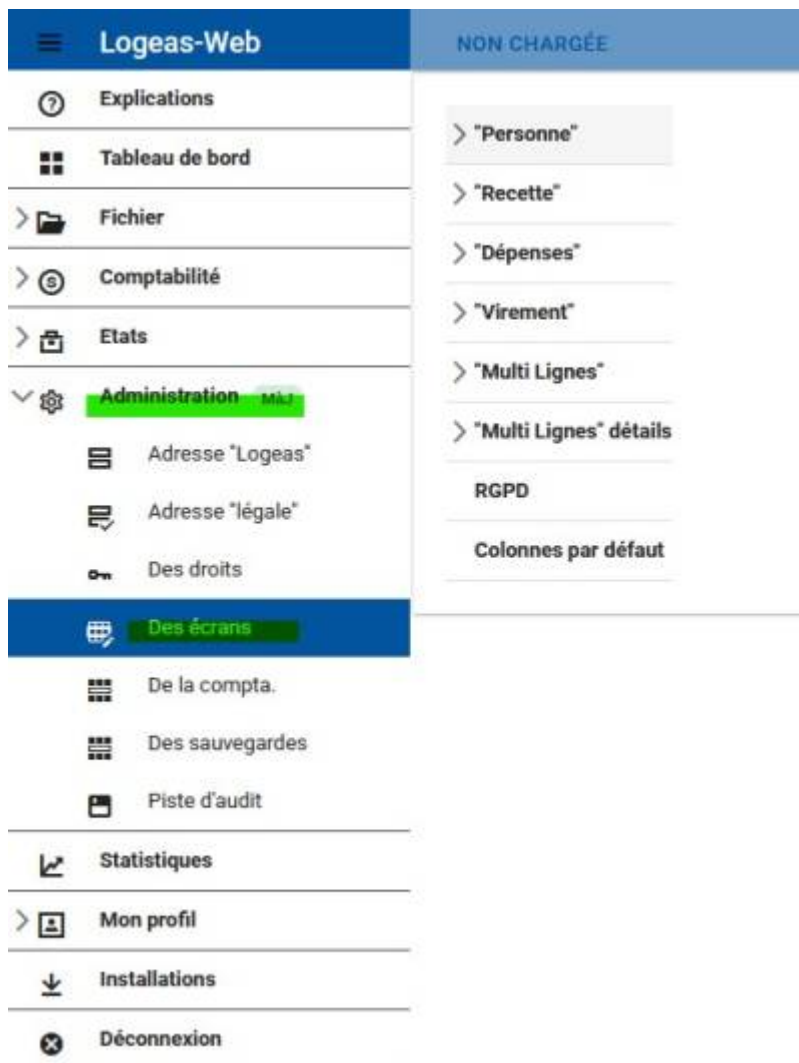

# Menu Administration \ Des écrans

Cet écran vous permet de paramétrer les propositions de libellés des listes déroulantes et la recopie de vos saisies de vos différents écrans selon votre utilisation :

## "Personne"

En cliquant sur "Personne" vous allez pouvoir créer des listes déroulantes pour :

1. Des titres : Monsieur, Madame, Professeur, Docteur, Pasteur etc...
2. Des liens famille : Tante, Oncle, Filleul, Parrain, Marraine etc...
3. Des actes : Mariage, Baptême etc...

Sélectionnez simplement un de ces trois sous menu pour ajouter vos informations en cliquant sur le bouton **+** à droite de votre écran. Cliquez dans la ligne qui vient de se créer en mettant le nom de votre libellé et pour finir cliquez sur l'icône de la disquette en bout de ligne pour sauvegarder.