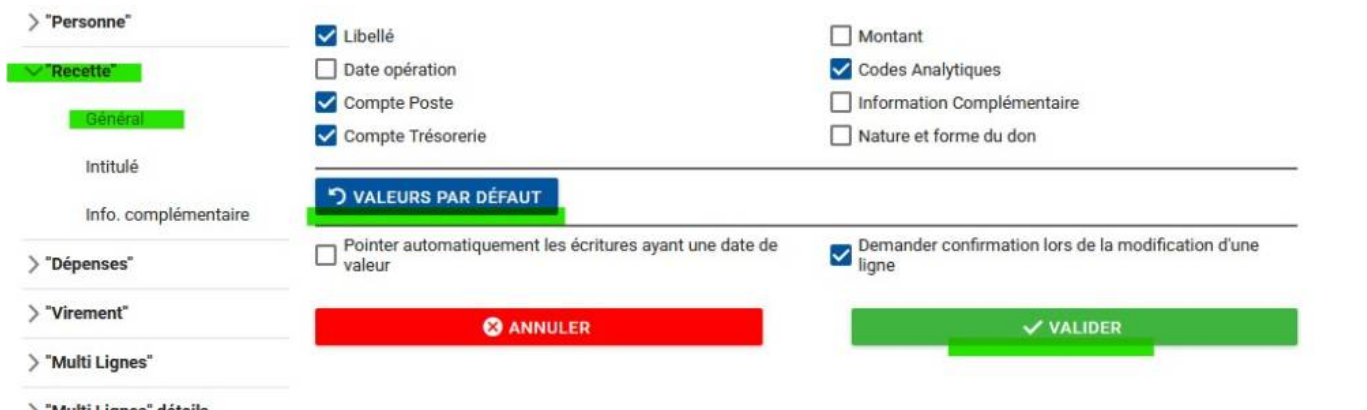

"Recette"

En cliquant sur "Recette" vous allez pouvoir paramétrer la recopie de vos saisies, créer une liste d'intitulés prédéfinis ainsi qu'une liste d'informations complémentaires.

- Général : Pour gérer la recopie des éléments de saisies, vous pouvez cliquer directement sur le bouton **VALEURS PAR DÉFAUT** pour choisir les valeurs par défaut ou bien cocher les valeurs que vous souhaitez recopier sur la saisie que vous avez déjà sélectionnée dans votre grille. Pour enregistrer votre modification, cliquez sur le bouton **VALIDER**