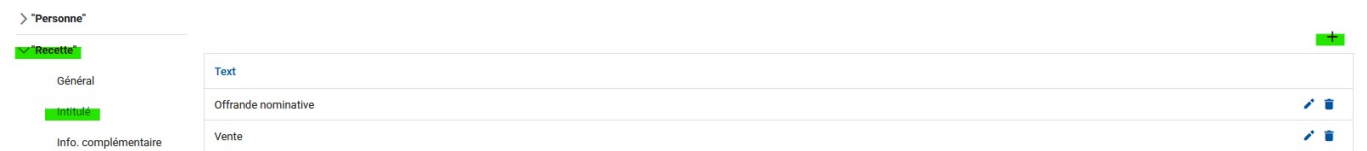

Sélectionnez simplement un de ces trois sous menu pour ajouter vos informations en cliquant sur le bouton **+** à droite de votre écran. Cliquez dans la ligne qui vient de se créer en mettant le nom de votre libellé et pour finir cliquez sur l'icône de la disquette en bout de ligne pour sauvegarder.

Sur le même principe, vous pouvez créer une liste déroulante d'informations complémentaires récurrentes :

## "Recette"

En cliquant sur "Recette" vous allez pouvoir paramétrer la recopie de vos saisies, créer une liste d'intitulés prédéfinis ainsi qu'une liste d'informations complémentaires.

- Général : Pour gérer la recopie des éléments de saisies, vous pouvez cliquer directement sur le bouton **VALEURS PAR DÉFAUT** pour choisir les valeurs par défaut ou bien cocher les valeurs que vous souhaitez recopier sur la saisie que vous avez déjà sélectionnée dans votre grille. Pour enregistrer votre modification, cliquez sur le bouton **VALIDER**

- Intitulé : Vous permet d'ajouter une liste d'intitulés pré définis sur le même modèle que l'écran Personne, il vous suffit de cliquer sur le bouton **+** à droite de votre écran pour ajouter des éléments :