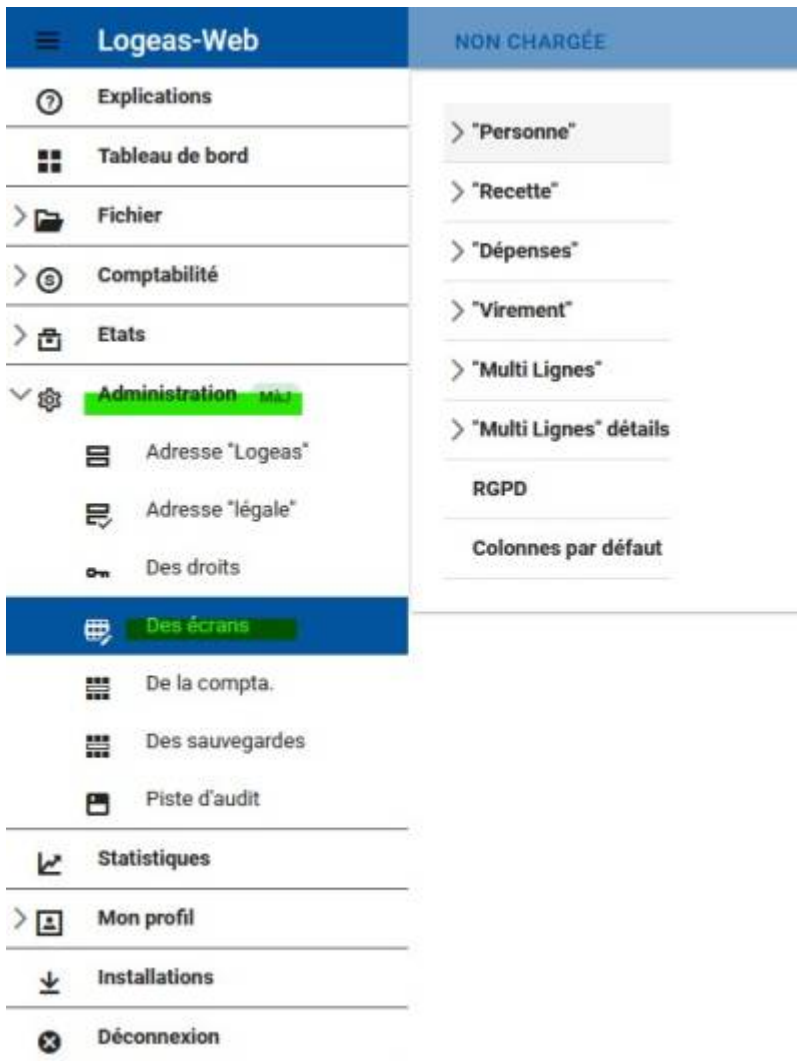

# Menu Administration \ Des écrans

Cet écran vous permet de paramétrer les propositions de libellés des listes déroulantes et la recopie de vos saisies de vos différents écrans selon votre utilisation :

## "Personne"

En cliquant sur "Personne" vous allez pouvoir créer des listes déroulantes pour :

1. Des titres : Monsieur, Madame, Professeur, Docteur, Pasteur etc...
2. Des liens famille : Tante, Oncle, Filleul, Parrain, Marraine etc...
3. Des actes : Mariage, Baptême etc...

Sélectionnez simplement un de ces trois sous menu pour ajouter vos informations en cliquant sur le bouton **+** à droite de votre écran. Cliquez dans la ligne qui vient de se créer en mettant le nom de votre libellé et pour finir cliquez sur l'icône de la disquette en bout de ligne pour sauvegarder.