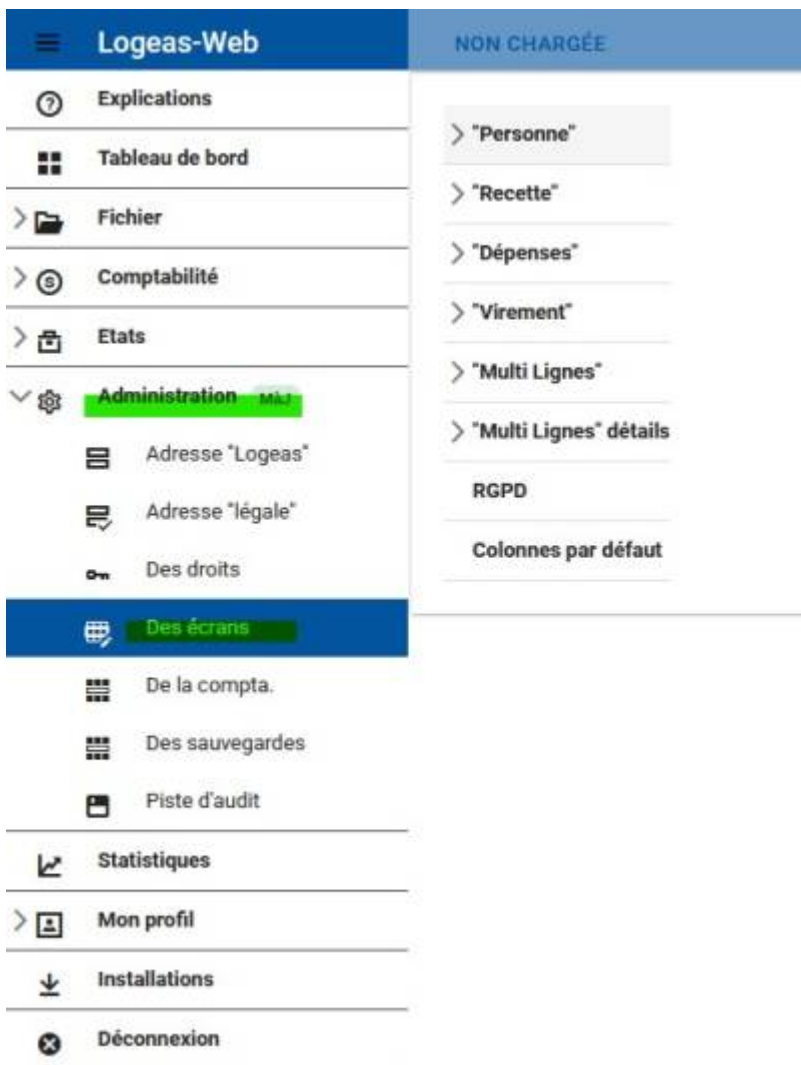

# Menu Administration \ Des écrans

Cet écran vous permet de paramétrer les propositions de libellés des listes déroulantes et la recopie de vos saisies de vos différents écrans selon votre utilisation :

## "Personne"

En cliquant sur "Personne" vous allez pouvoir créer des listes déroulantes pour :

1. Des titres : Monsieur, Madame, Professeur, Docteur, Pasteur etc...
2. Des liens famille : Tante, Oncle, Filleul, Parrain, Marraine etc...
3. Des actes : Mariage, Baptême etc...

Sélectionnez simplement un de ces trois sous menu pour ajouter vos informations en cliquant sur le bouton **+** à droite de votre écran. Cliquez dans la ligne qui vient de se créer en mettant le nom de votre libellé et pour finir cliquez sur l'icône de la disquette en bout de ligne pour sauvegarder.