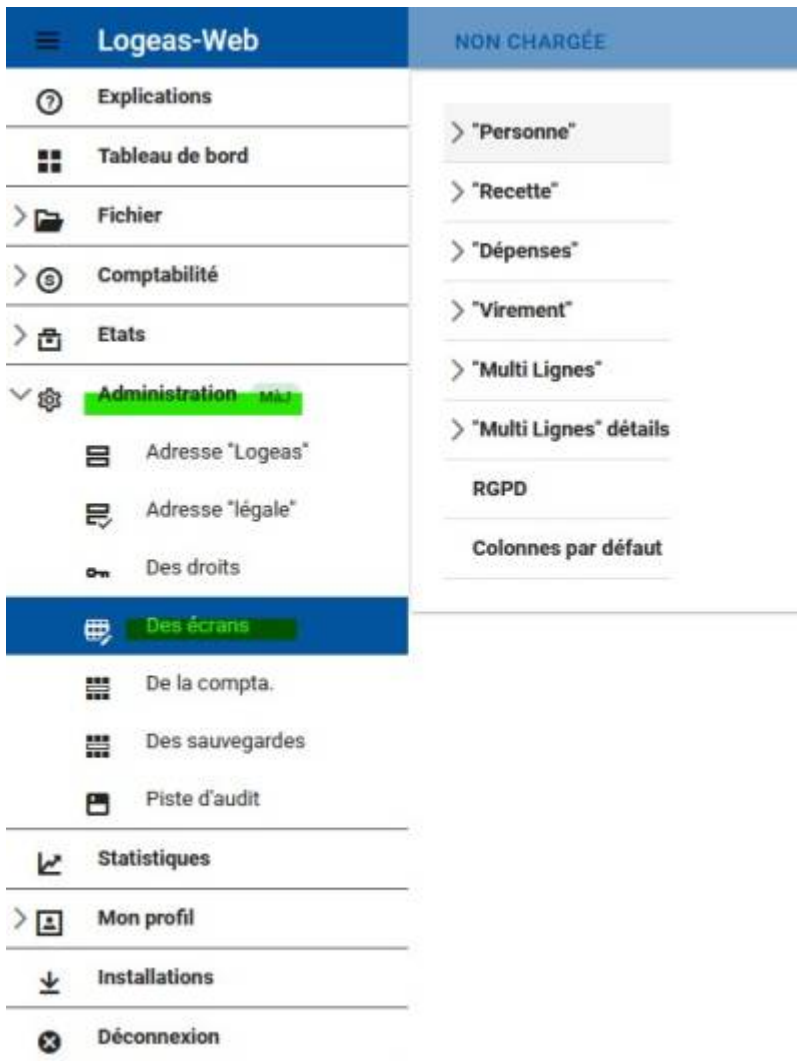

Menu Administration \ Des écrans

Cet écran vous permet de paramétrer les propositions de libellés des listes déroulantes et la recopie de vos saisies de vos différents écrans selon votre utilisation :

"Personne"

En cliquant sur "Personne" vous allez pouvoir créer des listes déroulantes pour :

1. Des titres : Monsieur, Madame, Professeur, Docteur, Pasteur etc...
2. Des liens famille : Tante, Oncle, Filleul, Parrain, Marraine etc...
3. Des actes : Mariage, Baptême etc...

Sélectionnez simplement un de ces trois sous menu pour ajouter vos informations en cliquant sur le bouton **+** à droite de votre écran. Cliquez dans la ligne qui vient de se créer en mettant le nom de votre libellé et pour finir cliquez sur l'icône de la disquette en bout de ligne pour sauvegarder.