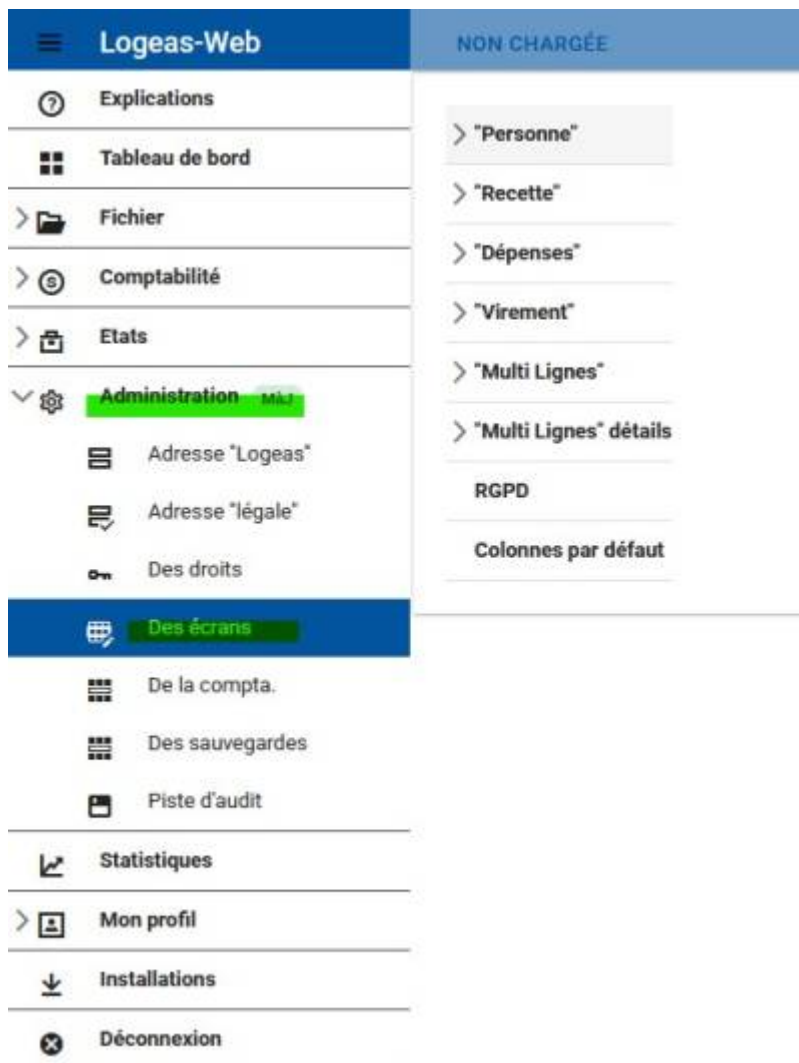

# Menu Administration \ Des écrans

Cet écran vous permet de paramétrer les propositions de libellés des listes déroulantes et la recopie de vos saisies de vos différents écrans selon votre utilisation :

## "Personne"

En cliquant sur "Personne" vous allez pouvoir créer des listes déroulantes pour :

1. Des titres : Monsieur, Madame, Professeur, Docteur, Pasteur etc...
2. Des liens famille : Tante, Oncle, Filleul, Parrain, Marraine etc...
3. Des actes : Mariage, Baptême etc...

Sélectionnez simplement un de ces trois champs pour ajouter vos informations en cliquant sur le bouton **+** à droite de votre écran. Cliquez dans la ligne qui vient de se créer en mettant le nom de votre libellé et pour finir cliquez sur l'icône de la disquette en bout de ligne pour sauvegarder.