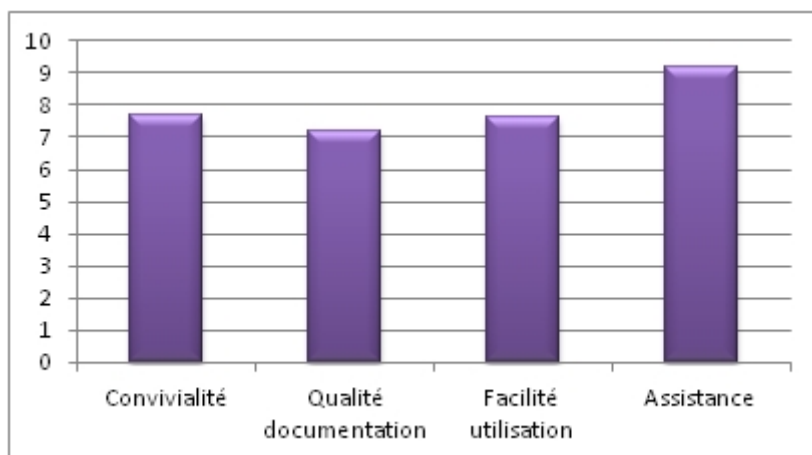

Les utilisateurs de LoGeAs

Les utilisateurs ayant répondu à ce questionnaire utilisent

- 50 % Windows 98.
- 30 % Windows Millenium
- 10 % Windows 95
- 5% Windows XP-Familiale
- 5% Windows XP-Professionnel

L'utilisation de LoGeAs

Tous les répondants utilisent la documentation papier mais seulement 45 % ont déjà utilisé l'aide électronique.

La notation de LoGeAs

Le logiciel obtient une moyenne globale de 7,9.